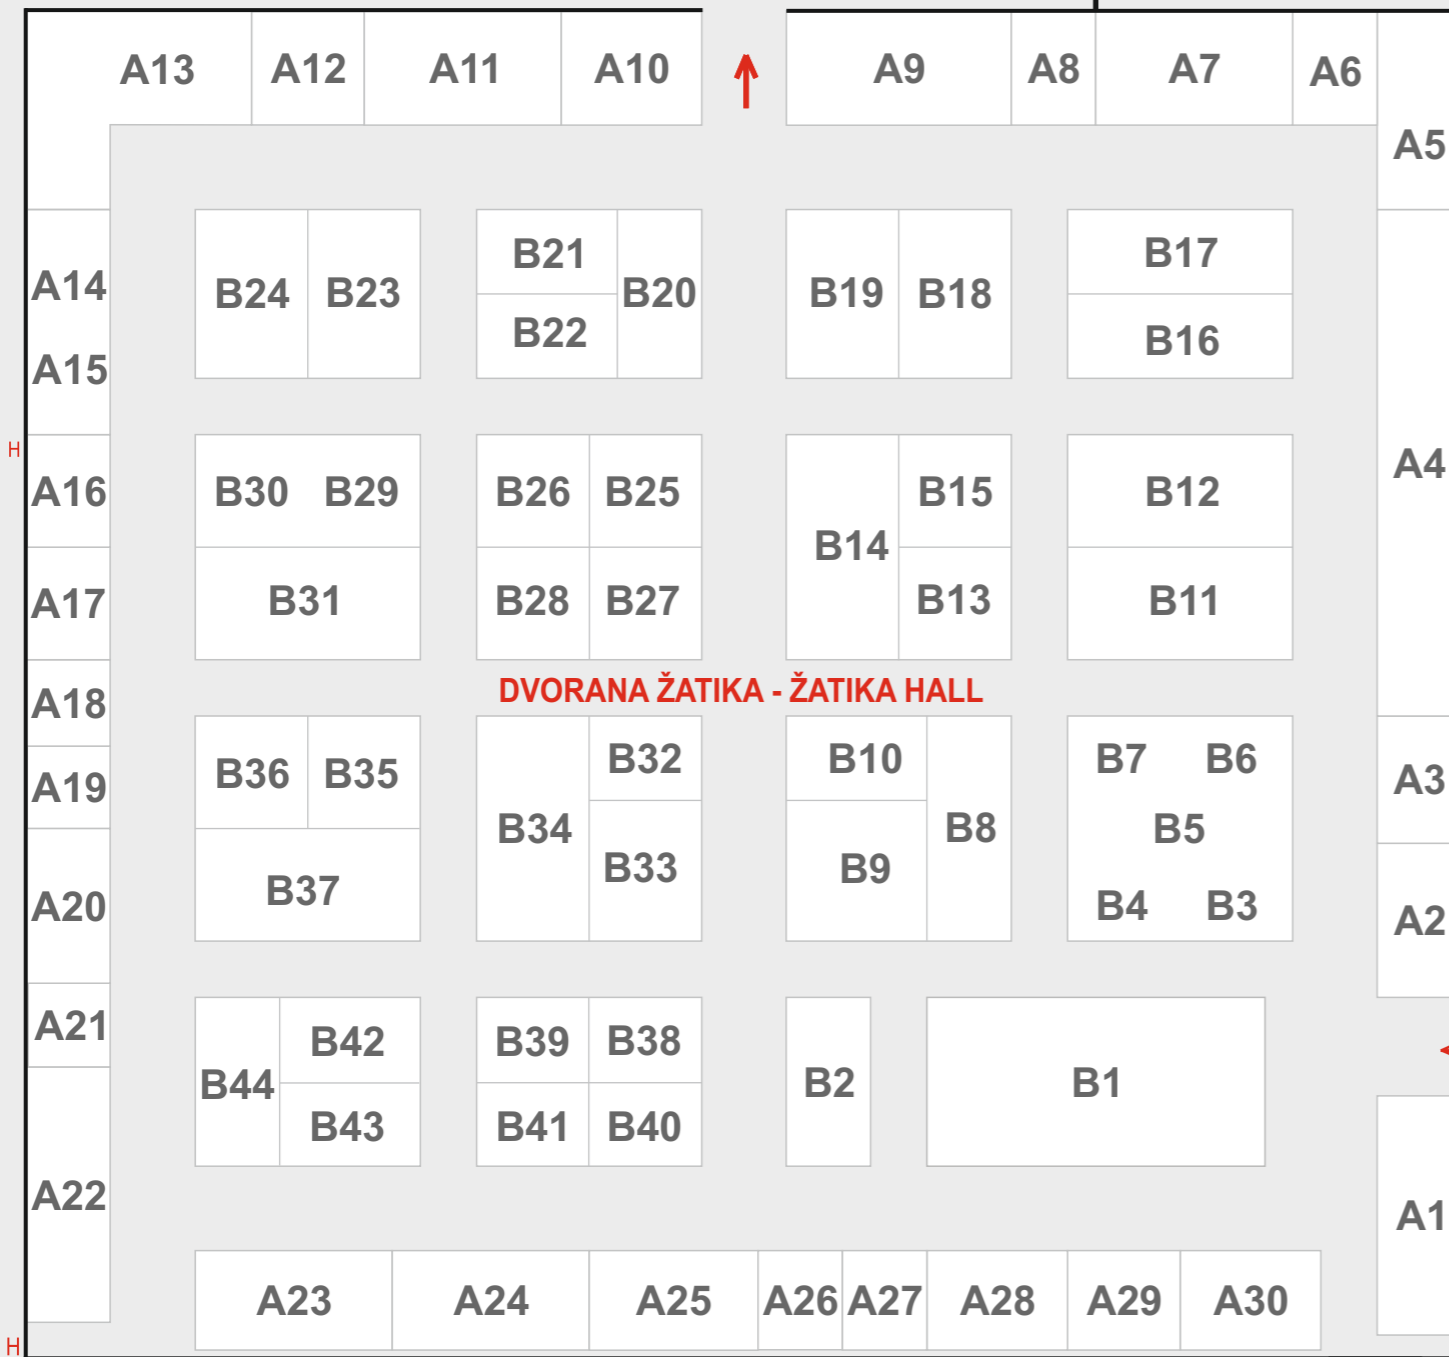

KONFERENCIJSKE DVORANE  
← CONFERENCE ROOMS

WC / TOILETTES

18.-20.09.2024. POREČ

VANJSKI IZLAGAČI - OUTDOOR EXHIBITORS

IZLAGAČ - EXHIBITOR	OZNAKA MARK
BAZGIN D.O.O.	V16
EDIL EUGANEA D.O.O.	V4
EUROPOOL, Arleta Rakowska	V12, B10
FAB CONSTRUCTION D.O.O.	V8
GLOBEX STOJEVI D.O.O.	V15
GOLDFREN	V8
HIDRO-RAD D.O.O.	V14
MAKITA	V1, A13
PERŠIĆ RENTAL & SALES D.O.O.	V3
PLAN TERRA	V5
SAB D.O.O.	V9
SCP ADRIATICA D.O.O.	V7, A22
STAR IMPORT D.O.O.	V13
VIBROBETON DECORGARDEN	V6
VILSTROJ D.O.O.	V10
VISINA DIR D.O.O.	V2